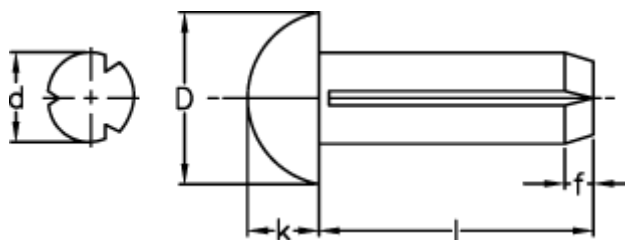

Varenummer: 8841401
Beskrivelse: KLEE Kæravnagle N4 1,4x3, stål
DIN 1476/DIN-EN-Norm 28 746

Mål

D = 2.4

d = 1.4

f = 0.5

k = 0.8

Længde = 3-7